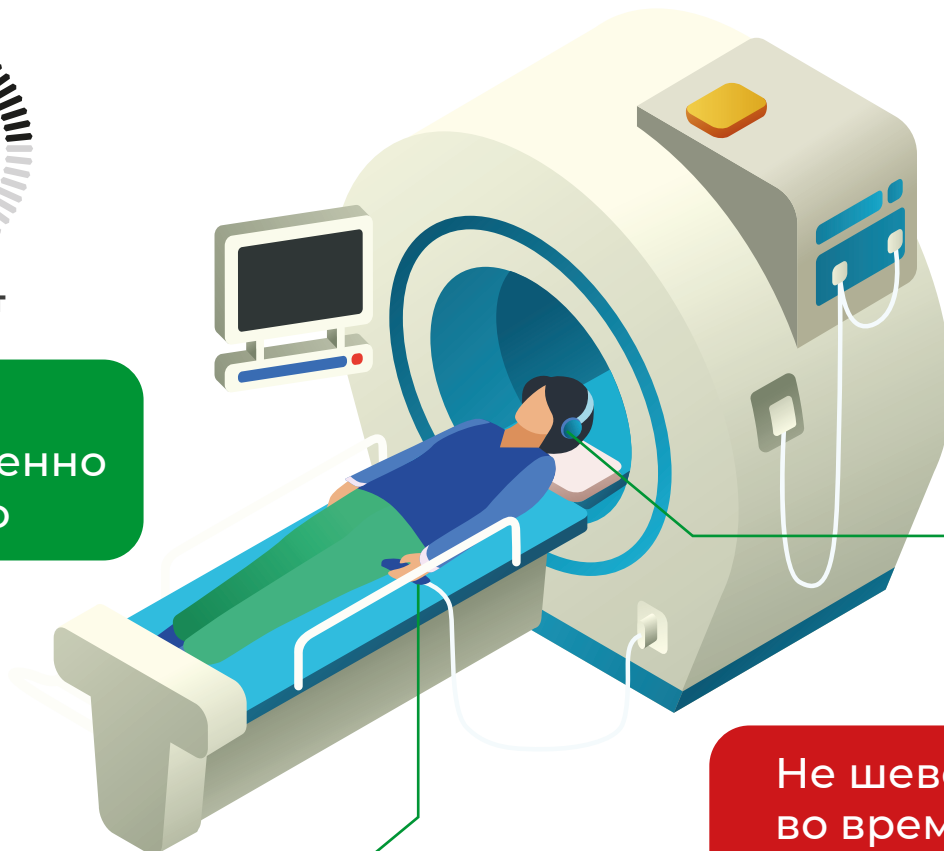

бюстгалтер

одежда без
металлической
фурнитуры

15-60 минут

Безопасно
Безболезненно
Комфортно

Не шевелитесь
во время
исследования!